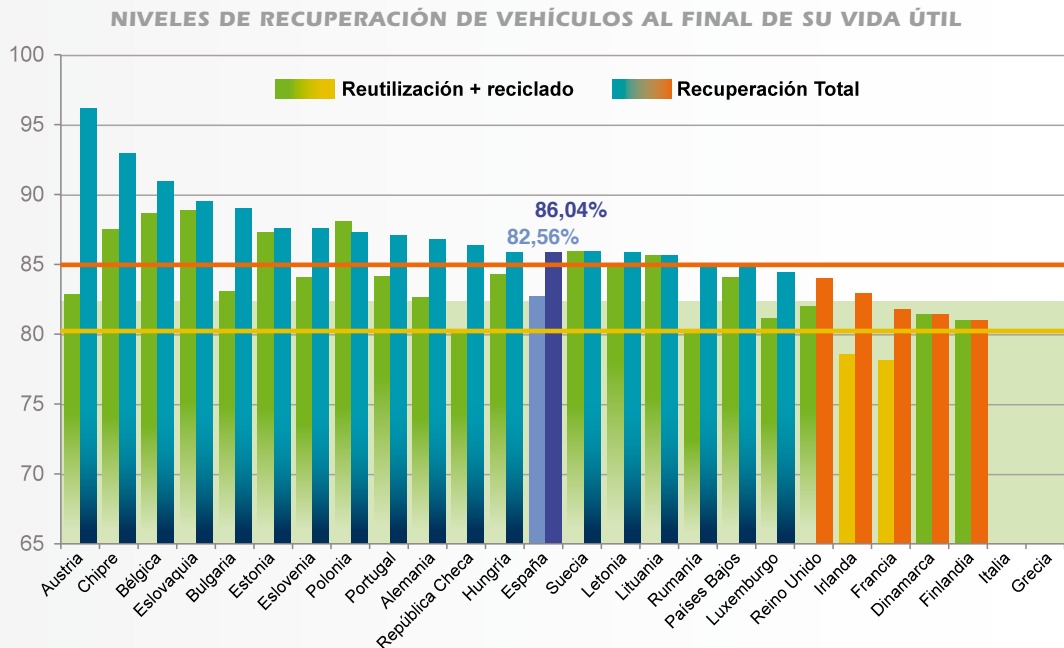

LOS NIVELES DE RECUPERACIÓN DE VFUs

Situación de los niveles de recuperación de VFUs en España y la UE

A mediados de septiembre de 2011, la Agencia Eurostat de la Comisión Europea publicó en su página web los niveles de recuperación de Vehículos Fuera de Uso (VFUs) oficiales en los distintos Estados Miembro referentes al año 2009. Como se puede comprobar en los datos publicados, los datos de España son 82,56% y 86,04%, habiendo alcanzado, por tanto, los objetivos del 80 % de reutilización y reciclado y el 85% de recuperación total marcados para el periodo 2006-2015.

Hay 5 países que no han cumplido alguno de los dos objetivos, 2 de los que no hay datos y 19 que sí cumplen. Para consultar en detalle los datos así como los niveles reportados en años anteriores se recomienda visitar la página web de la Agencia Eurostat de la Comisión Europea.

Búsqueda de nuevas vías para la recuperación de los residuos de la fragmentación de los VFUs

Durante el año 2011, SIGRAUTO ha seguido trabajando en la búsqueda de nuevos procesos y tecnologías que, aplicados a los residuos que se generan tras la fragmentación de los vehículos al final de su vida útil y que actualmente no se recuperan, permitan una recuperación de los mismos y, por tanto, un aumento de los niveles de recuperación que se alcanzan actualmente en España. Entre los logros destacables está:

- La inclusión de las fracciones generadas tras la fragmentación de los vehículos al final de su vida útil en el texto final del Plan Nacional de Energías Renovables.
- La aparición, por primera vez, en el Informe de la Fundación CEMA, donde el sector cementero informa de los residuos que han sido utilizados como combustibles alternativos en sus hornos, de los "residuos de VFUs" como una de las categorías de residuos y no dentro de la categoría "Otros" indicando que se han utilizado algunos miles de toneladas de este tipo de residuos.
- El análisis por parte de SIGRAUTO de una tecnología fundamentada en un proceso de termólisis que consiste en la degradación-disociación térmica de materiales a bajas temperaturas en total ausencia de oxígeno.
- La visita de SIGRAUTO a la planta que European Metal Recycling Ltd. (el mayor grupo de fragmentación del Reino Unido) y la empresa MBA Polymers UK Ltd. que forma parte de MBA Polymers, han puesto en marcha mediante una Joint Venture en la ciudad de Worksop (Reino Unido). Esta planta se centra en producir granza de distintos plásticos con un alto valor de mercado a partir de una fracción del residuo ligero y pesado de fragmentación.
- La continuidad de la colaboración de SIGRAUTO con FER y OFICEMEN en todos aquellos casos en los que se ha requerido su apoyo para la puesta en marcha de nuevas pruebas de valorización energética de residuos de fragmentadora en hornos de cementera, impulsando los contactos entre ambos sectores.