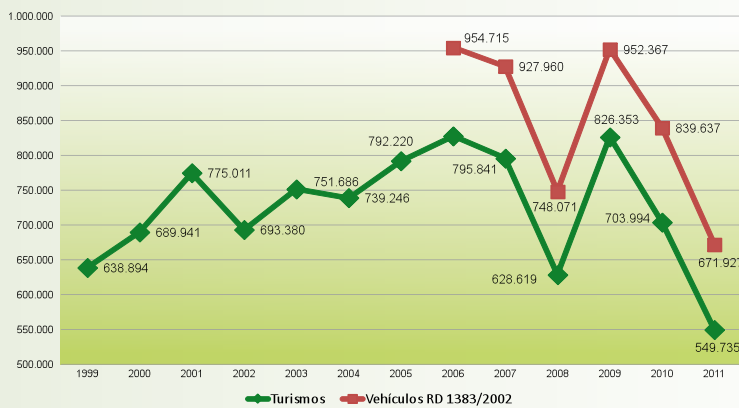

O | Información Estadística

Fuente: SIGRAUTO - IEA

Como ya se ha puesto de manifiesto en años anteriores, y tal y como puede verse en la gráfica, queda claramente demostrada la efectividad de los planes de renovación del parque automovilístico sobre el número de vehículos (turismos) que cada año se dan de baja definitiva en nuestro país y es que, cada año en el que no ha existido un plan de renovación (Prever, Renove o 2000E) las bajas de turismos disminuyen en el entorno de las 200.000 unidades.

Bajas 2011 por Comunidades Autónomas y por tipos

A continuación, se muestra la distribución de las bajas definitivas por Comunidades Autónomas y por tipo de vehículo destacando la importancia de cada una en función del volumen de las mismas.

C. Autónoma	Todoterreno	Turismos	Ind<3500 Kg	Total	%
ANDALUCÍA	4.379	90.458	16.962	111.799	16,64%
ARAGÓN	718	14.751	3.035	18.504	2,75%
ASTURIAS	426	12.618	1.758	14.802	2,20%
BALEARES	624	15.535	2.539	18.698	2,78%
CANARIAS	953	16.305	3.873	21.131	3,14%
CANTABRIA	207	6.811	927	7.945	1,18%
C. LA MANCHA	1.228	26.987	6.023	34.238	5,10%
C. Y LEÓN	1.220	32.430	5.539	39.189	5,83%
CATALUÑA	3.365	86.400	17.294	107.059	15,93%
CEUTA	34	1.216	160	1.410	0,21%
C. VALENCIANA	2.005	62.145	12.498	76.648	11,41%
EXTREMADURA	628	13.288	2.974	16.890	2,51%
GALICIA	728	33.213	4.932	38.873	5,79%
LA RIOJA	149	2.978	748	3.875	0,58%
MADRID	2.250	76.725	12.153	91.128	13,56%
MELILLA	79	1.098	178	1.355	0,20%
MURCIA	536	21.549	4.149	26.234	3,90%
NAVARRA	457	11.712	2.180	14.349	2,14%
PAÍS VASCO	644	23.516	3.640	27.800	4,14%
TOTAL	20.630	549.735	101.562	671.927	100,00%

Fuente: SIGRAUTO - IEA