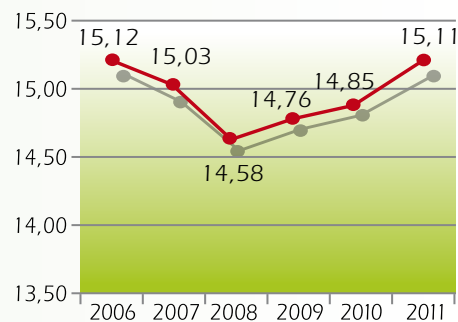

ANTIGÜEDAD DE LOS VEHÍCULOS DADOS DE BAJA EN 2011

Para analizar la antigüedad de los vehículos dados de baja definitiva en el año 2011 se ha partido del dato "Año de matriculación" de la información suministrada por el Instituto de Estudios de Automoción (IEA). Tras el análisis correspondiente, el dato obtenido por tipo de vehículo es el siguiente:

	2006	2007	2008	2009	2010	2011	Dif %
Turismos	15,2	14,97	14,65	14,73	14,85	15,17	2,15%
Todoterreno	14,53	14,61	14,56	15,38	15,04	14,68	-2,39%
Ind <3500 kg	14,59	15,52	14,13	14,89	14,80	14,84	0,27%

Fuente: SIGRAUTO - IEA

Si agrupamos los tres tipos de vehículos y en una sola categoría que sería la de los vehículos afectados por el Real Decreto 1383/2002, la evolución del dato de antigüedad es la siguiente:

	2006	2007	2008	2009	2010	2011
Vehículos afectados por el Real Decreto 1383/2002	15,12	15,03	14,58	14,76	14,85	15,11

Fuente: SIGRAUTO - IEA

Como se puede apreciar en la gráfica, la antigüedad de los vehículos afectados por el Real Decreto 1383/2002 sigue, en los últimos años, una tendencia alcista que demuestra que cada día el parque automovilístico español es más viejo y evidencia la necesidad real de nuevos programas de rejuvenecimiento del mismo que ayuden a retirar de la circulación los vehículos con más antigüedad y que a la vez son los más contaminantes, menos eficientes y menos seguros.