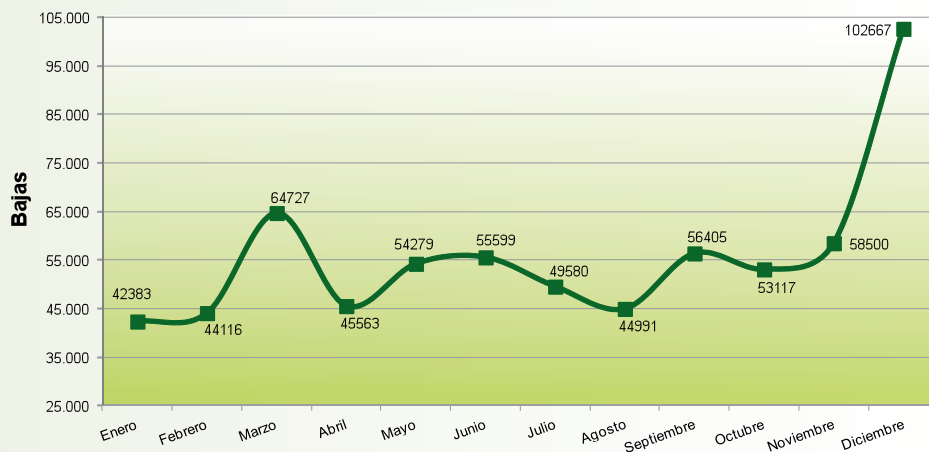

ESTACIONALIDAD DE LAS BAJAS DE VEHÍCULOS EN 2011

Un años más, tras analizar las cifras de bajas definitivas tramitadas en los distintos meses del año 2011, se aprecia que el mayor número de bajas tramitadas se concentra en el mes de diciembre, coincidiendo con el final del periodo impositivo del Impuesto de Vehículos de Tracción Mecánica (IVTM).